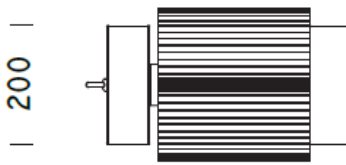

FICHE PRODUIT

Gamme CL-HIGHBAY

Range CL- HIGHBAY brand CLEDLIGHT made by **CONCEPT LIGHT**

Eclairage Industrie – Projecteur Suspendu

Industrial Floodlight Series

CL-HIGHBAY 360W

Puissance – Power 360W

Flux – Light Flux: 43.200 lm

Poids – Weight 12.85kg

Faisceaux – Reflector

39° 51° 64° 120°

Made in France

CL-HIGHBAY 360 W

bridgelux® LED- BRIDGELUX

T° Couleur – Colour temperature 3000 K- 4000 K – 5000 K

230 VAC 50/60 HZ – Connecteur /Connection IP68

EN 605 98-2-1 – Aluminium

Classe I - P (W) 360 W - IP 65 - CE - IK08

Options – Options

Graduable – Dimming – 0-10 V – DALI –DMX - PWM

220