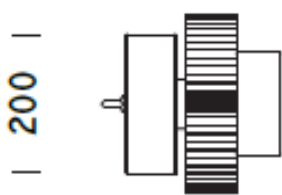

Options – Options

Graduable – Dimming – **0-10 V – DALI –DMX - PWM**