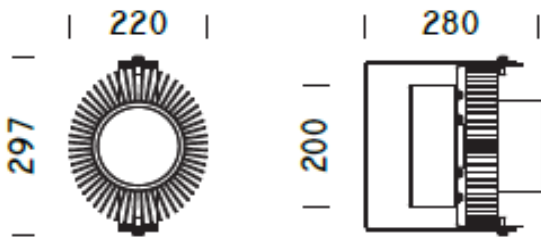

Residential lighting – Sport Facilities, large area lighting

CL-ASY 65W

Puissance – Power 65W

Flux – Light Flux: 7.800 lm

Poids – Weight 8.45 kg

Faisceau ASY – Reflector ASY

CL-ASY 65 W

bridgelux LED- BRIDGELUX

T° Couleur – Colour temperature 3000 K- 4000 K – 5000 K

230 VAC 50/60 HZ – Connecteur /Connection IP68

EN 605 98-2-1 – Aluminium

Classe 1 - P (W) 65W - - - IK08

Options – Options

Graduable – Dimming – O-10 V – DALI –DMX – PWM