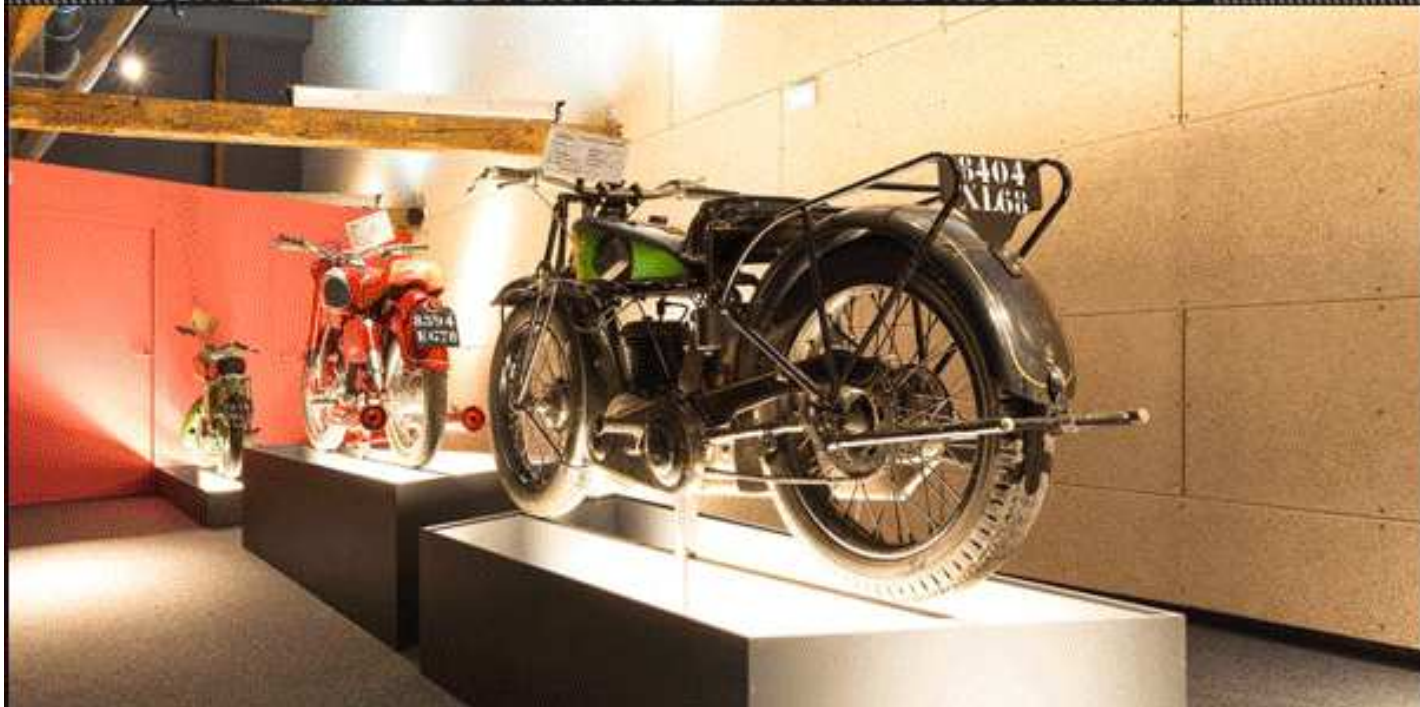

A la Une

10 ANS

csi

POUR SAVOIR CE QUE FONT NOS CLIENTS AVEC NOS PRODUITS

Hippotizer Green Hippo, sacrée bécane.

"La Grange à Bécanes" avec Concept Light.

Installé dans une grange réhabilitée de 750 m² et doté d'une scénographie originale, ce musée vivant dédié à la moto, présente 90 véhicules anciens issus de la "collection Lemoine", dont une collection unique de motos RAVAT et d'autres marques françaises et étrangères.

Dans l'espace des sensations, le visiteur peut ressentir le plaisir de la conduite d'une moto ancienne. Enfourchez une "bécane" et laissez-vous porter par votre imagination. Pour ce voyage motorisé, un **Hippocritter** rackable avec une résolution native de 1280x720 pixels génère une image dynamique tournant en boucle et stoppée par un détecteur placé sous la selle.