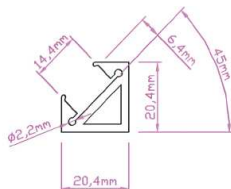

Profil alu 45° nez de marche (48x25mm) (le ml)

066PROFIL045A

Profil alu 45° angle (20.4x20.4) (le ml)

066PROFIL236

Profil alu plat 23.6mm (le ml)

066PROFILPLAST

Tube PVC rigide clair 14x6mm (le ml)

066PROFILPLASTD