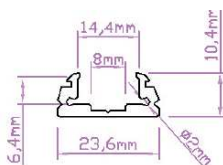

Profil alu 45° nez de marche (48x25mm) (le ml)

066PROFIL045A

Profil alu 45° angle (20.4x20.4) (le ml)

066PROFIL236

Profil alu plat 23.6mm (le ml)

066PROFILPLAST

Tube PVC rigide clair 14x6mm (le ml)

066PROFILPLASTD