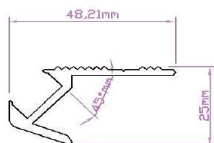

Profil alu 45° nez de marche (48x25mm) (le ml)

066PROFIL045A

Profil alu 45° angle (20.4x20.4) (le ml)

066PROFIL236

Profil alu plat 23.6mm (le ml)

066PROFILPLAST

Tube PVC rigide clair 14x6mm (le ml)

066PROFILPLASTD