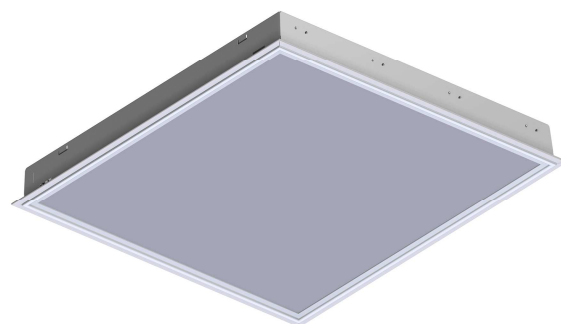

**CL-SQUARE  
414 IP54**

**Luminaire encastré Opale T5 600x600  
CL-SQUARE  
4X14W IP54 IK07**

**Pour plafond à fers apparents,  
Module 600 x 600**

**CE – IP54 – IK 07**

**Made in France**

**Désignation produit**

**CL-SQUARE 4X14W IP54 IK07**

**Description**

Caisson  
Plaque

Acier pré laqué blanc RAL 9016  
Opale.

Connexion électrique  
Lampes x puissances  
Types de lampes

Luminaire IP54 en surface et IP20 dans le plafond  
Bornier à poussoirs 3-pôles  
4x14W