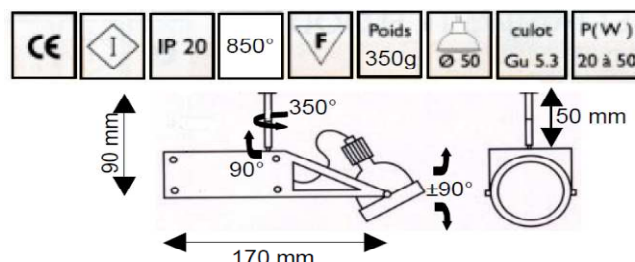

Spot à Transformateur  
Electronique Incorporé

**FLAT 50 TE**

Le spot FLAT 50 TE est un appareil équipé d'un transformateur électronique de dernière génération.

Son esthétique particulièrement réussie, en fait un projecteur destiné à tout type d'éclairage de mise en valeur, aussi bien commercial que résidentiel ou muséographique.

Sa construction, réalisée en profilé d'aluminium extrudé avec boîtier transfo séparé du bloc lampe, le rend très fiable même dans des conditions d'exploitations difficiles.

CODE	DESIGNATION	COLORIS
021FLAT051	FLAT 50 TE	Blanc
021FLAT052	FLAT 50 TE	Noir
021FLAT055	FLAT 50 TE	Gris
021FLAT051A	FLAT 50 TE avec adaptateur 3 all. monté	Blanc
021FLAT052A	FLAT 50 TE avec adaptateur 3 all. monté	Noir
021FLAT055A	FLAT 50 TE avec adaptateur 3 all. monté	Gris