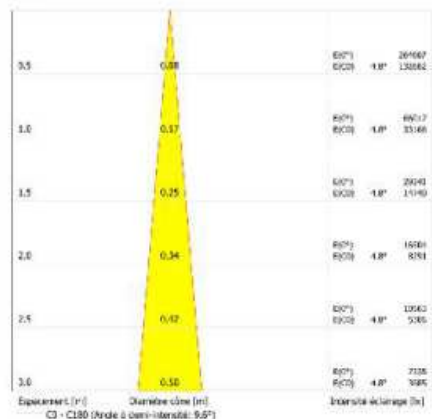

Lampes: 1 x HIT 70W