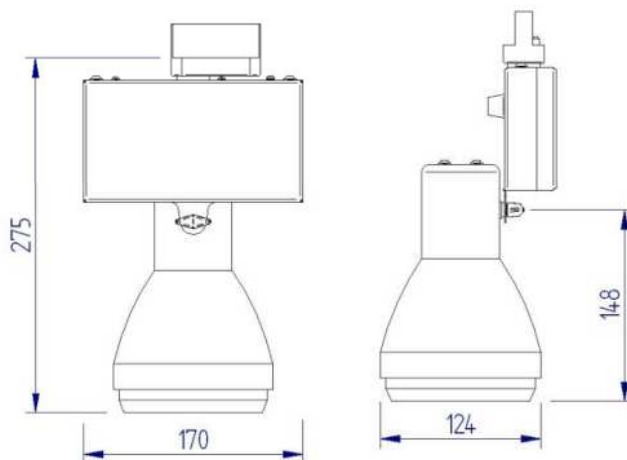

CL-70W IM est un projecteur pour lampes iodures métalliques à culot G12, fixation par adaptateur rail 3 allumage pour rail universel ou NOKIA , coloris blanc ou noir autres coloris sur demande en option .

Orientation 350°azimut et +- 70°en site
BE intégré

Relamping sans outil par dévissage ¼ de tour du bloc optique, fermeture par verre trempé.

Corps en aluminium laqué et Boitier alimentation en acier laqué