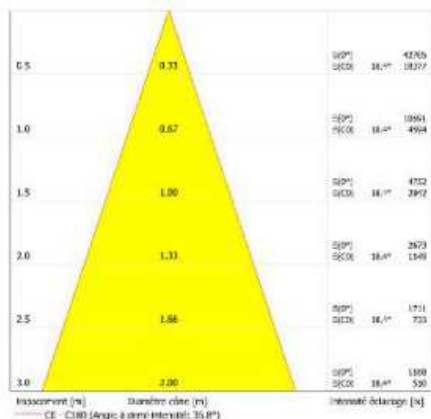

Lampes: 1 x HIT 70W