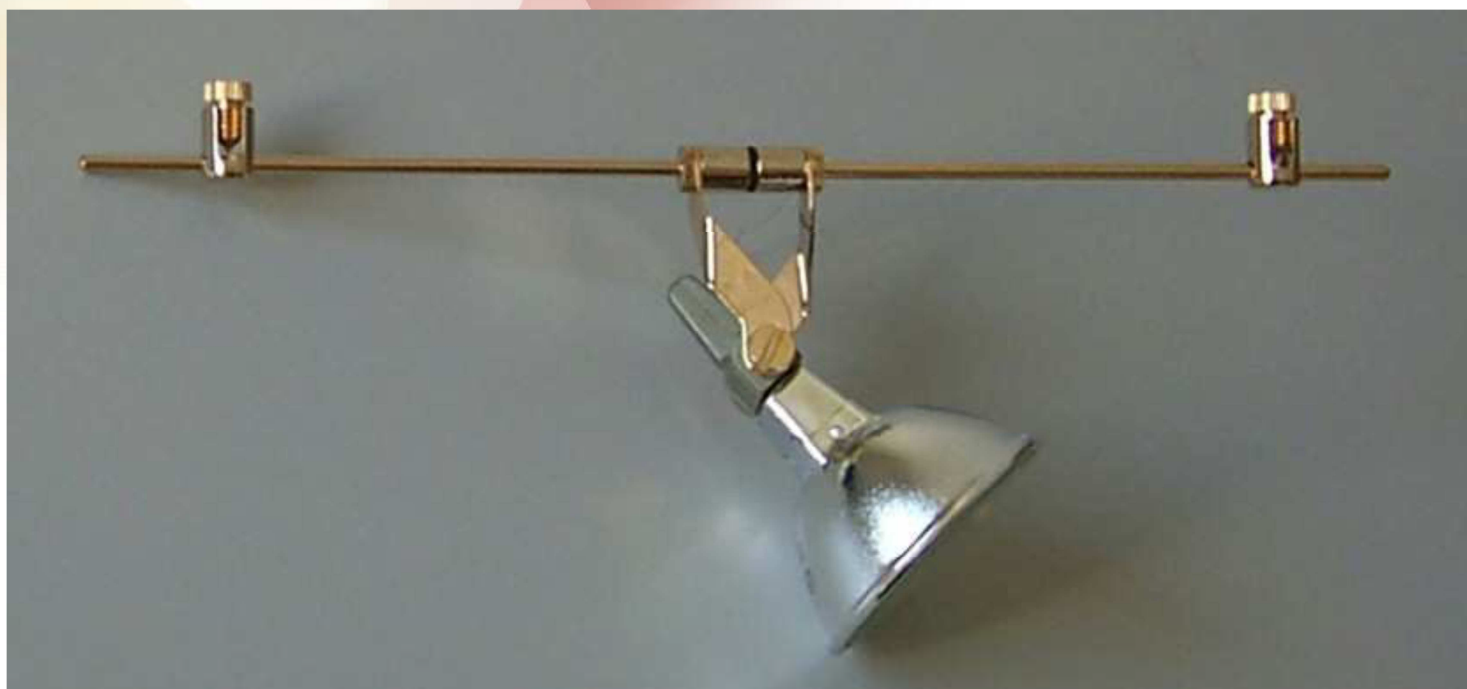

**SPOT CRAYON
ORIENTABLE
DORÉ**

Spot Crayon Doré :

Spot orientable + 90° avec rotation 360°

Dimension de la tige 22 cm.

Autres coloris sur demande .

CODE	DESIGNATION	COLORIS
5403D	Spot Crayon orientable	Doré