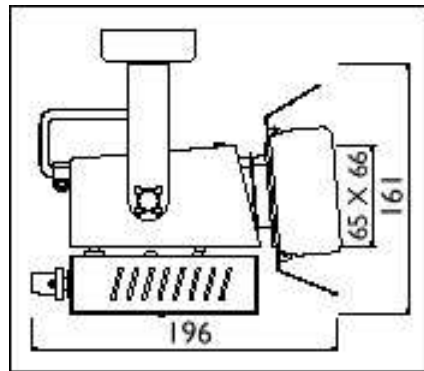

- FICHE PRODUIT -

MM 50/75 TEGi + CT4
(avec potentiomètre et interrupteur)

"PROJECTEURS" BASSE TENSION

à transformateur électronique intégré (alimentation en 230 Volts)

Code TI 385 TI 386	Coloris blanc noir
---------------------------------	---------------------------------